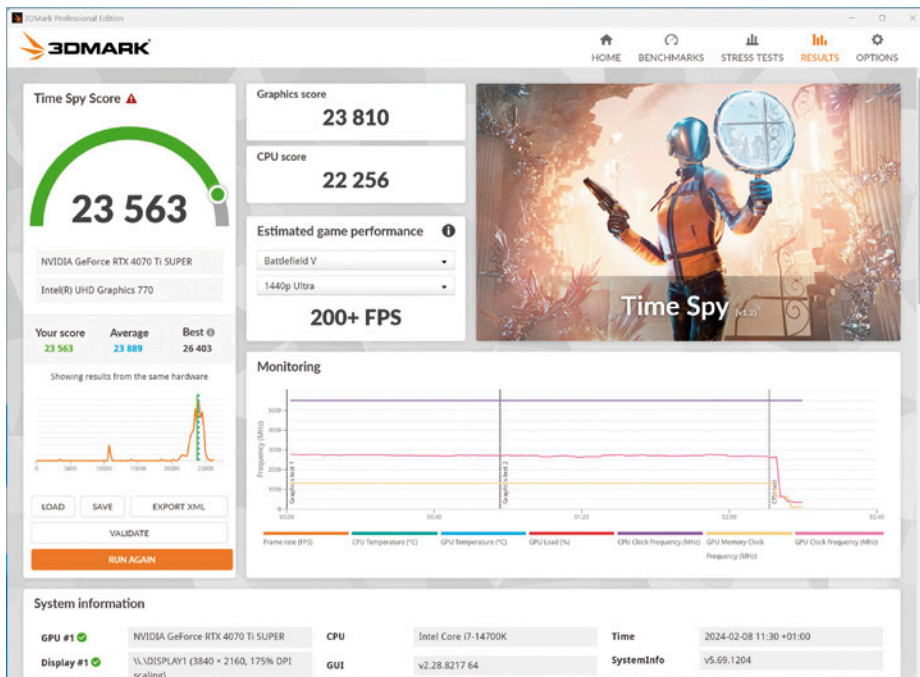

porasti. Sve u svemu, RTX 4070 Ti Super prilično je energetski učinkovita grafička kartica, tako da se i takav, jednostavniji, manji hladnjak pokazao sasvim dovoljnim.

Isplativa visoka klasa

Instarovo računalo Gamer Thor postiže odlične performanse u najzahtjevnijim 3D igrama, a posebno se to odnosi na performanse na razlučivosti od 2.560x1.440 piksela. Niti 4K neće biti veći problem, s time da ćete tu morati koristiti DLSS ako želite konstantnih 60 FPS u najzahtjevnijim igrama. Istaknimo i odlične *ray tracing* performanse, što je vidljivo u testu 3D Mark Ray Tracing, gdje

smo zabilježili respektabilnih 72,4 FPS.

Posebno valja naglasiti kako RTX 4070 Ti Super posjeduje 16 GB videomemorije, dakle, podjednaku količinu videomemorije poput skupljeg GeForcea RTX 4080. To je osobito značajno u kontekstu performansi u AI aplikacijama, renderingu ili, primjerice, obradi videa. Tako RTX 4070 Ti Super svakako postaje zanimljiva kartica i za profesionalnu uporabu.

Gamer Thor oslanja se na najnoviji hardver, poprilično je svestran, nudi odlične performanse i atraktivna je izgleda. Nije osobito jeftin, ali za uloženi novac ipak nudi očekivane performanse. Naglasit ćemo

Nvidijina grafička kartica RTX 4070 Ti Super zaslužna je za odlične performanse u zahtjevnim 3D testovima

Računalo postiže odlične performanse u zahtjevnim aplikacijama, posebno pri renderingu, bilo da je riječ o glavnom, bilo o grafičkom procesoru, što možemo vidjeti i na primjeru Cinebench 2024

REZULTATI TESTIRANJA

Instar Gamer Thor

Cinebench R23	
Više jezgara	35.440
Jedna jezgra	2.176
Cinebench 2024	
Više jezgara	1.980
Jedna jezgra	1.980
Grafički procesor	24.726
PCMark 10	
Ukupan rezultat	9.762
Essentials	12.181
Productivity	11.306
Digital Content Creation	18.330
3DMark	
Fire Strike	48.142
Time Spy	23.563
Port Royal	15.285
Ray tracing feature test	72,4 fps
Corona benchmark	
rendering sek. manje je bolje	41 s
X265 HD benchmark	
fps	75,1 fps
Blender Benchmark 3.1	
Monster	219,3
Junkshop	146,6
Classroom	110,5
Cyberpunk 2077	
1920x1080 Ultra	171,5 fps
2560x1440 Ultra	105,3 fps
3840x2160 Ultra	54,9 fps
2560x1440 Ray tracing Ultra	50,1 fps
Potrošnja energije	
Cinebench R23 Više jezgara	405 W
Zagrijavanje	
Cinebench R23 Više jezgara CPU	82°C

*testirano s Windows 11 Pro 23H2